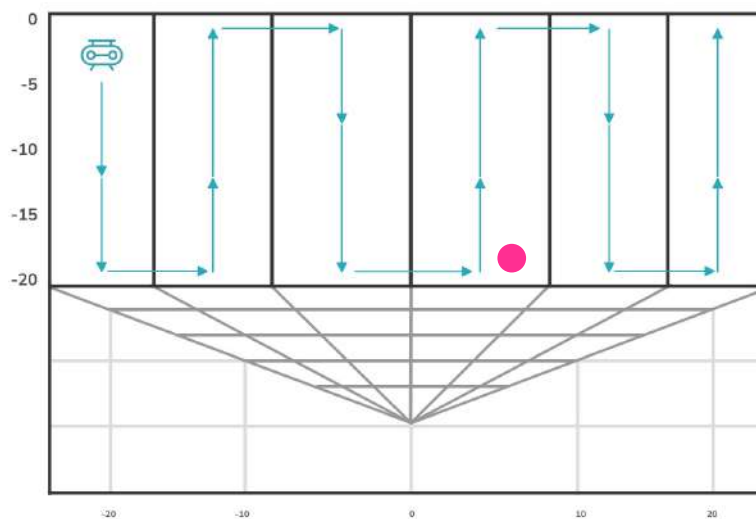

Deteksjon av
HULL i nøter

DEMO RAPPORTERE

Date: May 25, 2022.

Location: Demo Farm, 43.3603244, 16.2910421

Cage: ATEU1HRV0531

ALERT - HOLES DETECTED!

HOLE INFO

Depth: -18.8 m

Heading: 217°

Estimated hole area: 320 cm²